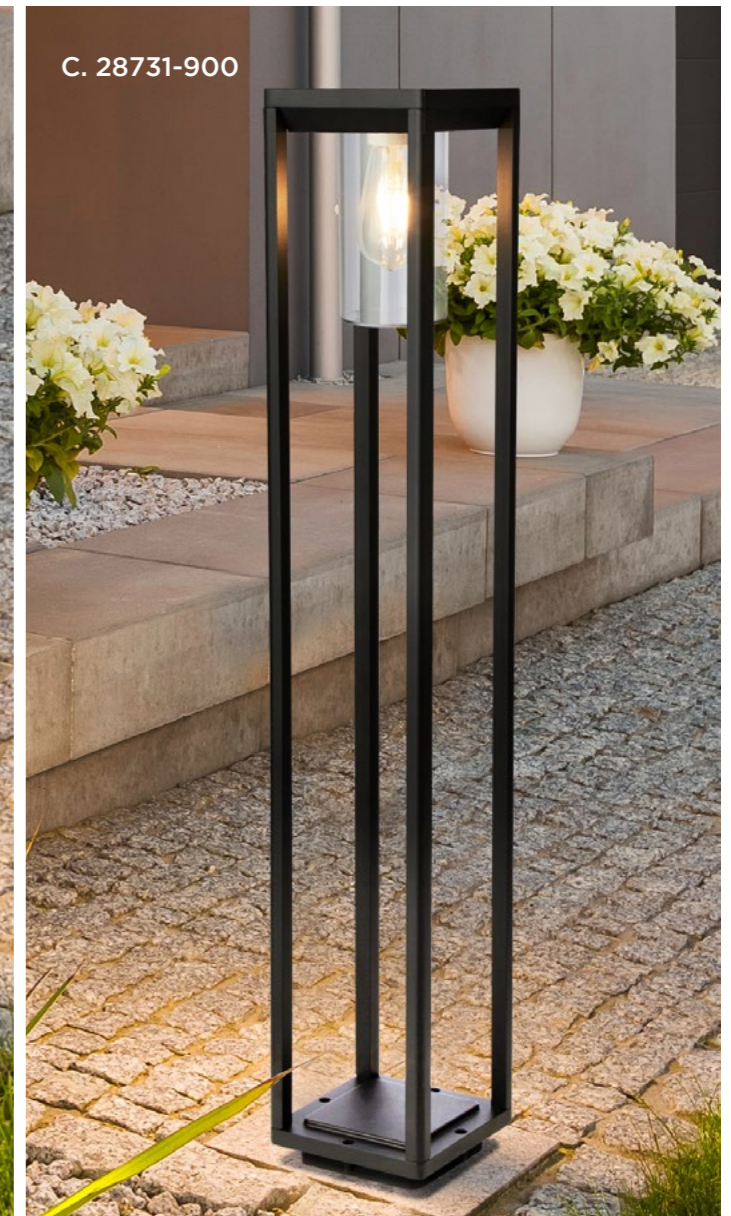

A. 6592BK

B. 6593BK

C. 6591-730

D. 6591-450

A. 6592BK
Die Cast Aluminium..Black/Clear
Frosted PC Shade 40W H320mm
D1130mm W320mm L320mm

B. 6593BK
Die Cast Aluminium..Black/
Clear Frosted PC Shade 40W
H360mm W320mm P290mm

C. 6591-730
Die Cast Aluminium..Black/
Clear Frosted PC Shade 40W
H730mm W320mm L320mm

D. 6591-450
Die Cast Aluminium..Black/
Clear Frosted PC Shade 40W
H450mm W320mm L320mm

A. 28731BK

B. 28731-450

C. 28731-900

A. 28731BK
Die Cast Aluminium..Sand Black/Aluminium/Clear
PC Shade 15W H270mm W150mm P165mm
Spare Glass: GO28731

B. 28731-450
Die Cast Aluminium..Sand Black/Aluminium/Clear
PC Shade 15W H450mm W150mm L150mm
Spare Glass: GO28731

C. 28731-900
Die Cast Aluminium..Sand Black/Aluminium/Clear
PC Shade 15W H900mm W150mm L150mm
Spare Glass: GO28731